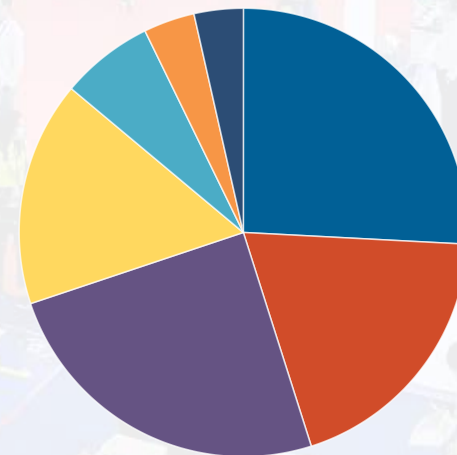

观众工作性质

78%

深度聚焦观众

82%

的观众来自相关产业链岗位