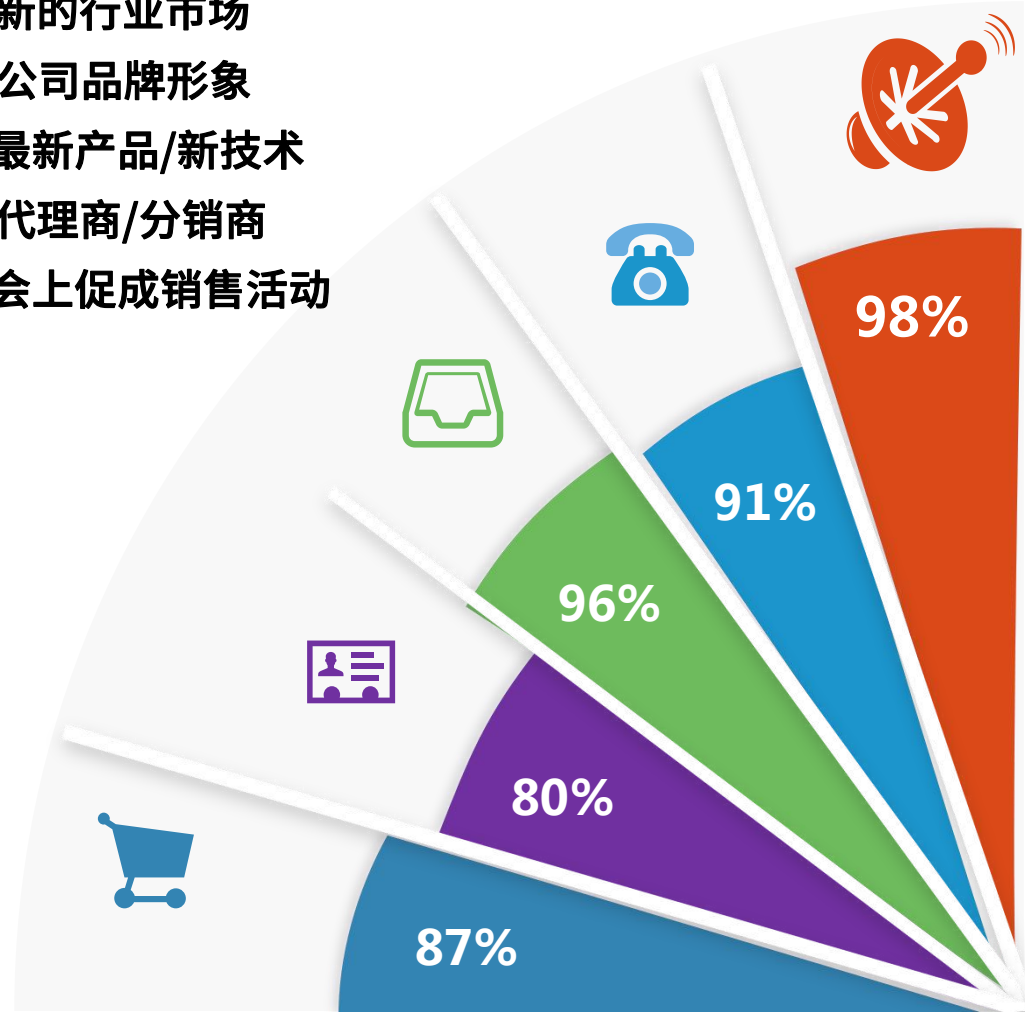

人工智能展区（IoT是AI落地最佳载体，物联网能够触达大量优质数据，为人工智能的应用提供底层支撑。人工智能技术与物联网在实际应用中的落地融合，为各大传统行业做智能化升级。

应用：随着新基建推进、数字经济浪潮来到，物联网应用不断下沉，展会集中展示了从工业互联、智能零售、智慧城市、智慧社区、智能家居应用的最新成果！

芯联万物 智赋全球

展商分析

展商分析 Exhibitor analysis ▶▶▶

展商反馈 Feedback from Exhibitors

95%

展商对IOTE表示非常满意

90%

展商将续订

88%

展商推荐

参展目的 Purpose of Exhibiting

- 开拓新的行业市场
- 展示公司品牌形象
- 宣传最新产品/新技术
- 寻找代理商/分销商
- 在展会上促成销售活动