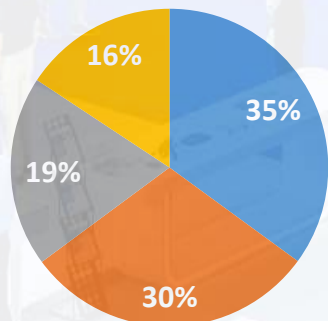

采购决定权

- 有采购决定权
- 建议/收集采购信息
- 不涉及采购决策
- 评估/执行采购任务