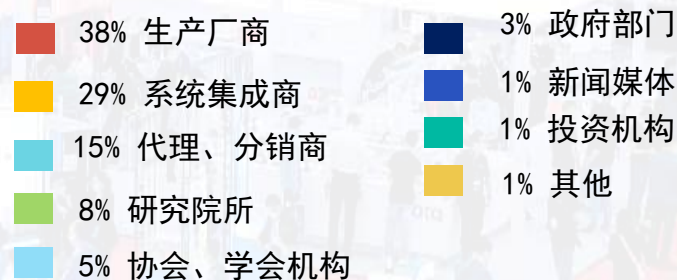

芯联万物 智赋全球

观众分析

观众分析 Audience analysis ▶▶▶

IOTE 2021 吸引了物联网行业各个环节极富影响力的观众，包括半导体、RFID、传感器、MEMS、通信、定位、云平台、人工智能和其他相关市场。

具有影响力的买家

观众公司类型

观众工作性质

78%

深度聚焦观众

82%

的观众来自相关产业链岗位

观众分析 Audience analysis ▶▶

观众感兴趣的领域

工业互联网	16.84%
传感器	13.69%
人工智能	15%
智能家居	11.49%
RFID	8.46%
通信	7.83%
云平台	7.87%
定位	6.5%
智慧城市	7.64%
智慧零售	4.42%
其他	0.28%

观展目的

收集和了解市场信息	23.92%
联系供应商和销售商	20.10%
寻求创新技术/特殊解决方案	14.69%
采购	19.08%
寻找新的代理商、 分销商和合作伙伴	13.48%
参加会议	4.94%
其他	3.81%