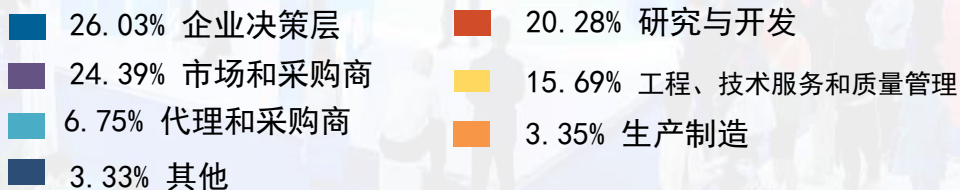

芯联万物 智赋全球

观众分析

观众分析 Audience analysis ▶▶▶

IOTE 2021 吸引了物联网行业各个环节极富影响力的观众，包括半导体、RFID、传感器、MEMS、通信、定位、云平台、人工智能和其他相关市场。

具有影响力的买家

观众公司类型

观众工作性质

78%

深度聚焦观众

82%

的观众来自相关产业链岗位

观众分析 Audience analysis ▶▶

观众感兴趣的领域

工业互联网	16.84%
传感器	13.69%
人工智能	15%
智能家居	11.49%
RFID	8.46%
通信	7.83%
云平台	7.87%
定位	6.5%
智慧城市	7.64%
智慧零售	4.42%
其他	0.28%

观展目的

收集和了解市场信息	23.92%
联系供应商和销售商	20.10%
寻求创新技术/特殊解决方案	14.69%
采购	19.08%
寻找新的代理商、 分销商和合作伙伴	13.48%
参加会议	4.94%
其他	3.81%