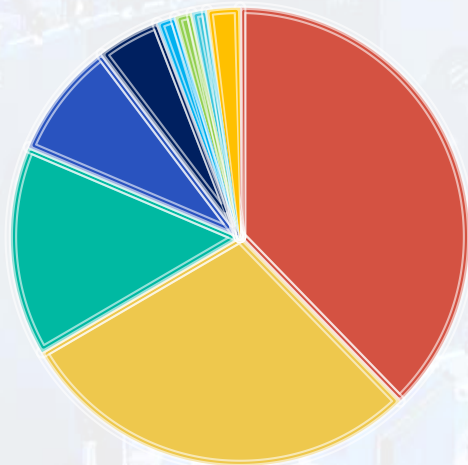

观众分析 Audience analysis ▶▶▶

IOTE 2021 吸引了物联网行业各个环节极富影响力的观众，包括半导体、RFID、传感器、MEMS、通信、定位、云平台、人工智能和其他相关市场。

具有影响力的买家

观众公司类型

观众工作性质

78%

深度聚焦观众

82%

的观众来自相关产业链岗位