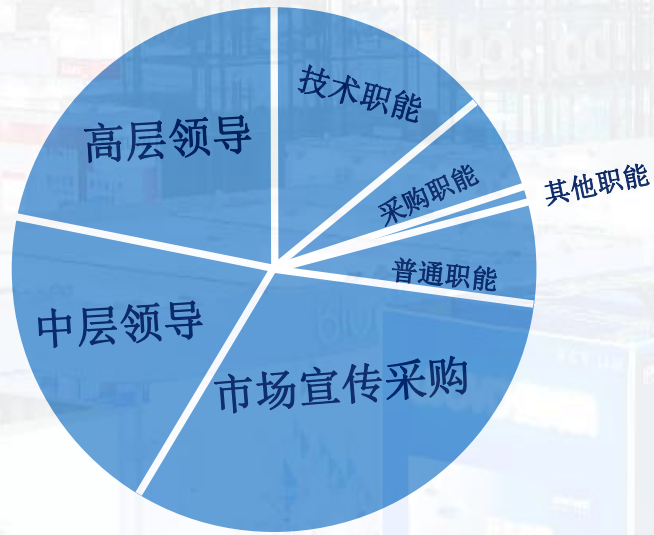

观众分析 Audience analysis ▶▶▶